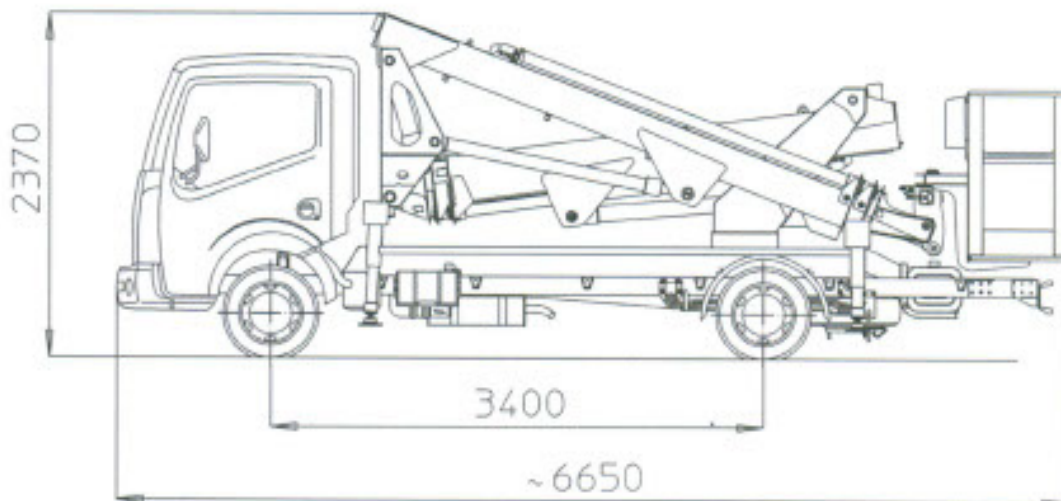

MULTITEL

MULTITEL PAGLIERO S.P.A.
Strada Statale, 114
12030 MANTA (CN) - ITALY
Tel. +39 0175 255211
Fax +39 0175 255255
info@multitelgroup.com
www.multitelgroup.com

Filiale di Torino
Corso Piemonte, 54
10099 S. MAURO T. (TO)
Tel. +39 011 2236792
Fax +39 011 2236761

Filiale di Milano
Via dell'Officera, 106
20047 BRUGHERIO (MB)
Tel. +39 039 883393/4
Fax +39 039 2672140

Export sales
Jerry W. Kist
107, rue Ten Eycken
4850 PLOMBIERES - BELGIUM
Tel. +32 47 755 56 67
Fax +32 87 78 41 48
j.kist@pagliero.com

MULTITEL INTERNATIONAL SAS
67, rue du Monillon
38070 ST. QUENTIN FALLAVIER - FRANCE
Tel. +33 (0)4 74 94 63 19
Fax +33 (0)4 74 94 46 97
info@multitelinternational.com