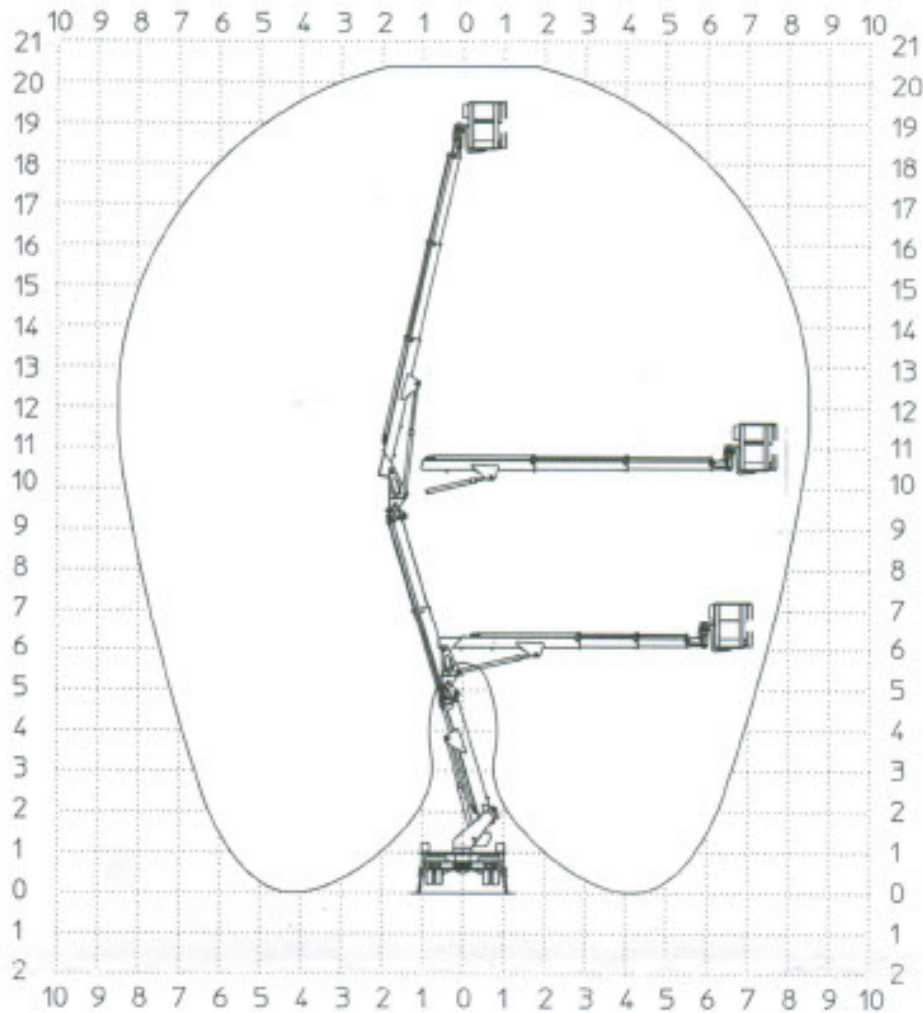

MULTITEL

Hauteur de travail env.	Max working height	Maximale Arbeitshöhe	Altezza max di lavoro	20,50 m
Hauteur plancher nacelle env.	Maximum platform height	Maximale Plattformhöhe	Altezza piano calpestio cestello	18,50 m
Déport maxi de travail env.	Max working outreach	Maximale seitliche Reichweite	Sbraccio max di lavoro	8,50 m
Rotation de la tourelle	Turret rotation	Schwenkbereich	Rotazione torretta	400°
Rotation de la nacelle	Cage rotation	Hydraulische Korbdrehung	Rotazione idraulica del cestello	60° + 60°
Sortie télescopique des bras env.	Boom telescopic amplitude	Teleskopaus Schub	Escursione telescopica dei bracci	4,44 + 4,60 m
Dimensions nacelle	Cage dimensions	Arbeitskorbabmessungen: LxBxH	Dimensioni del cestello	1,40 x 0,70 x 1,10 m
Charge utile en nacelle	Safe working load on cage	Tragfähigkeit	Portata cestello	200 kg
Dévers maxi admissible	Max admissible slope	Maximale zulässige Neigung	Pendenza ammissibile	1°